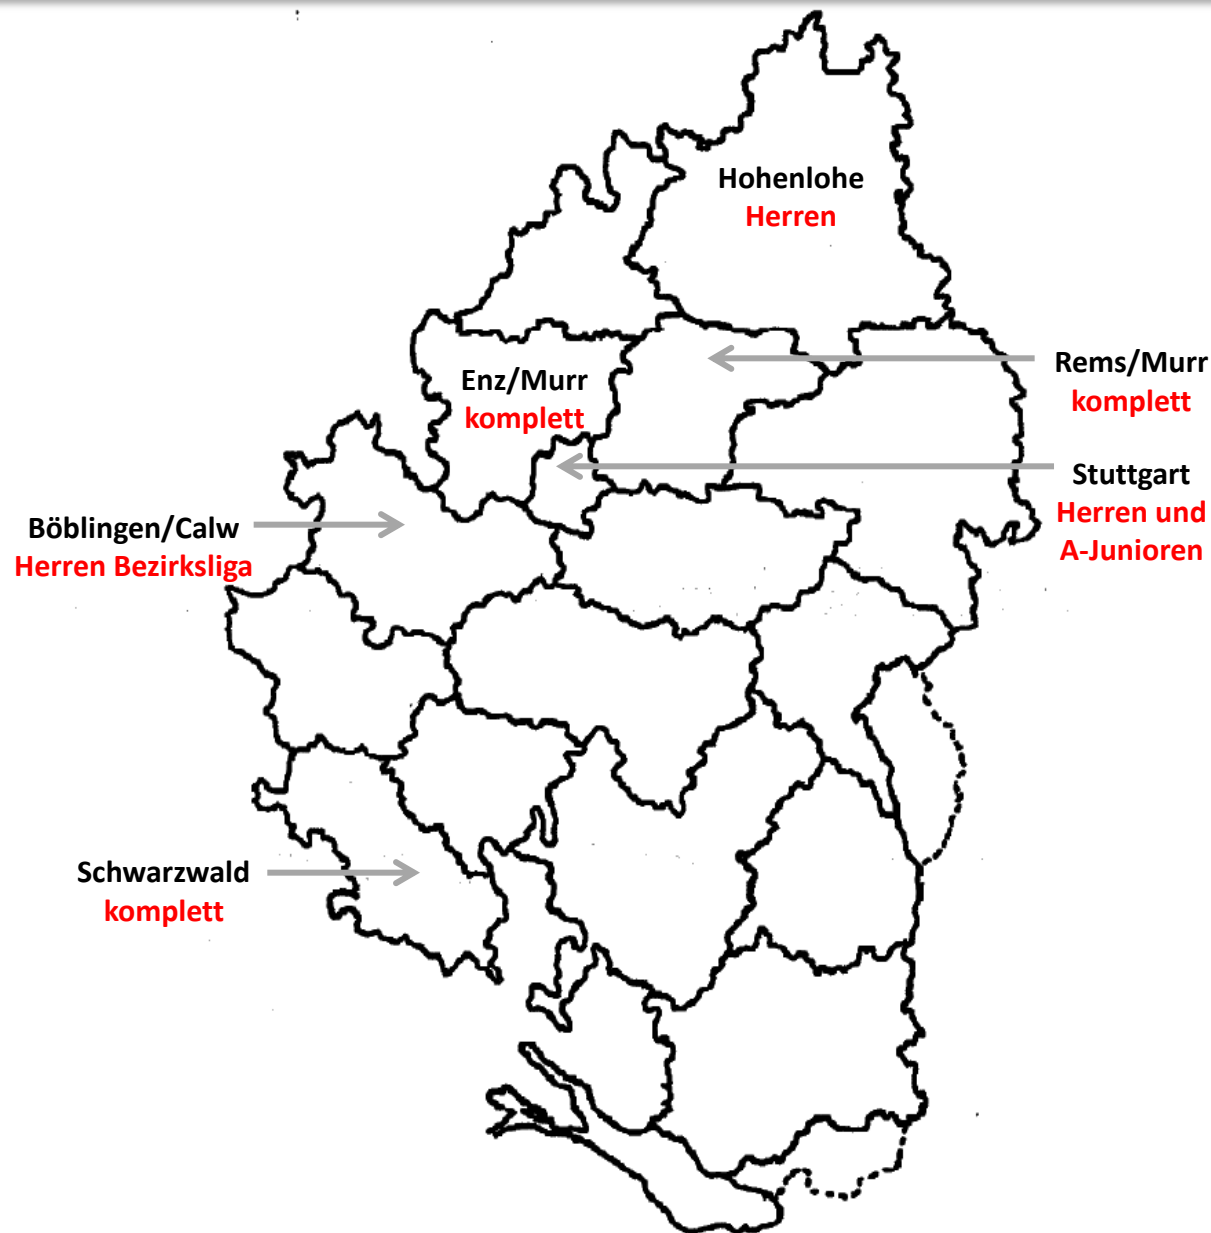

# Spielerpass online - Pilotbezirke

## Zeitlicher Ablauf – abhängig von den SR-Schulungen

- 2015/2016: Rückrunde VL
- 2016/2017: alle überbezirklichen Staffeln (Aktive | Jugend)
- 2016/2017: Pilot-Bezirke
- 2017/2018: komplette Umstellung